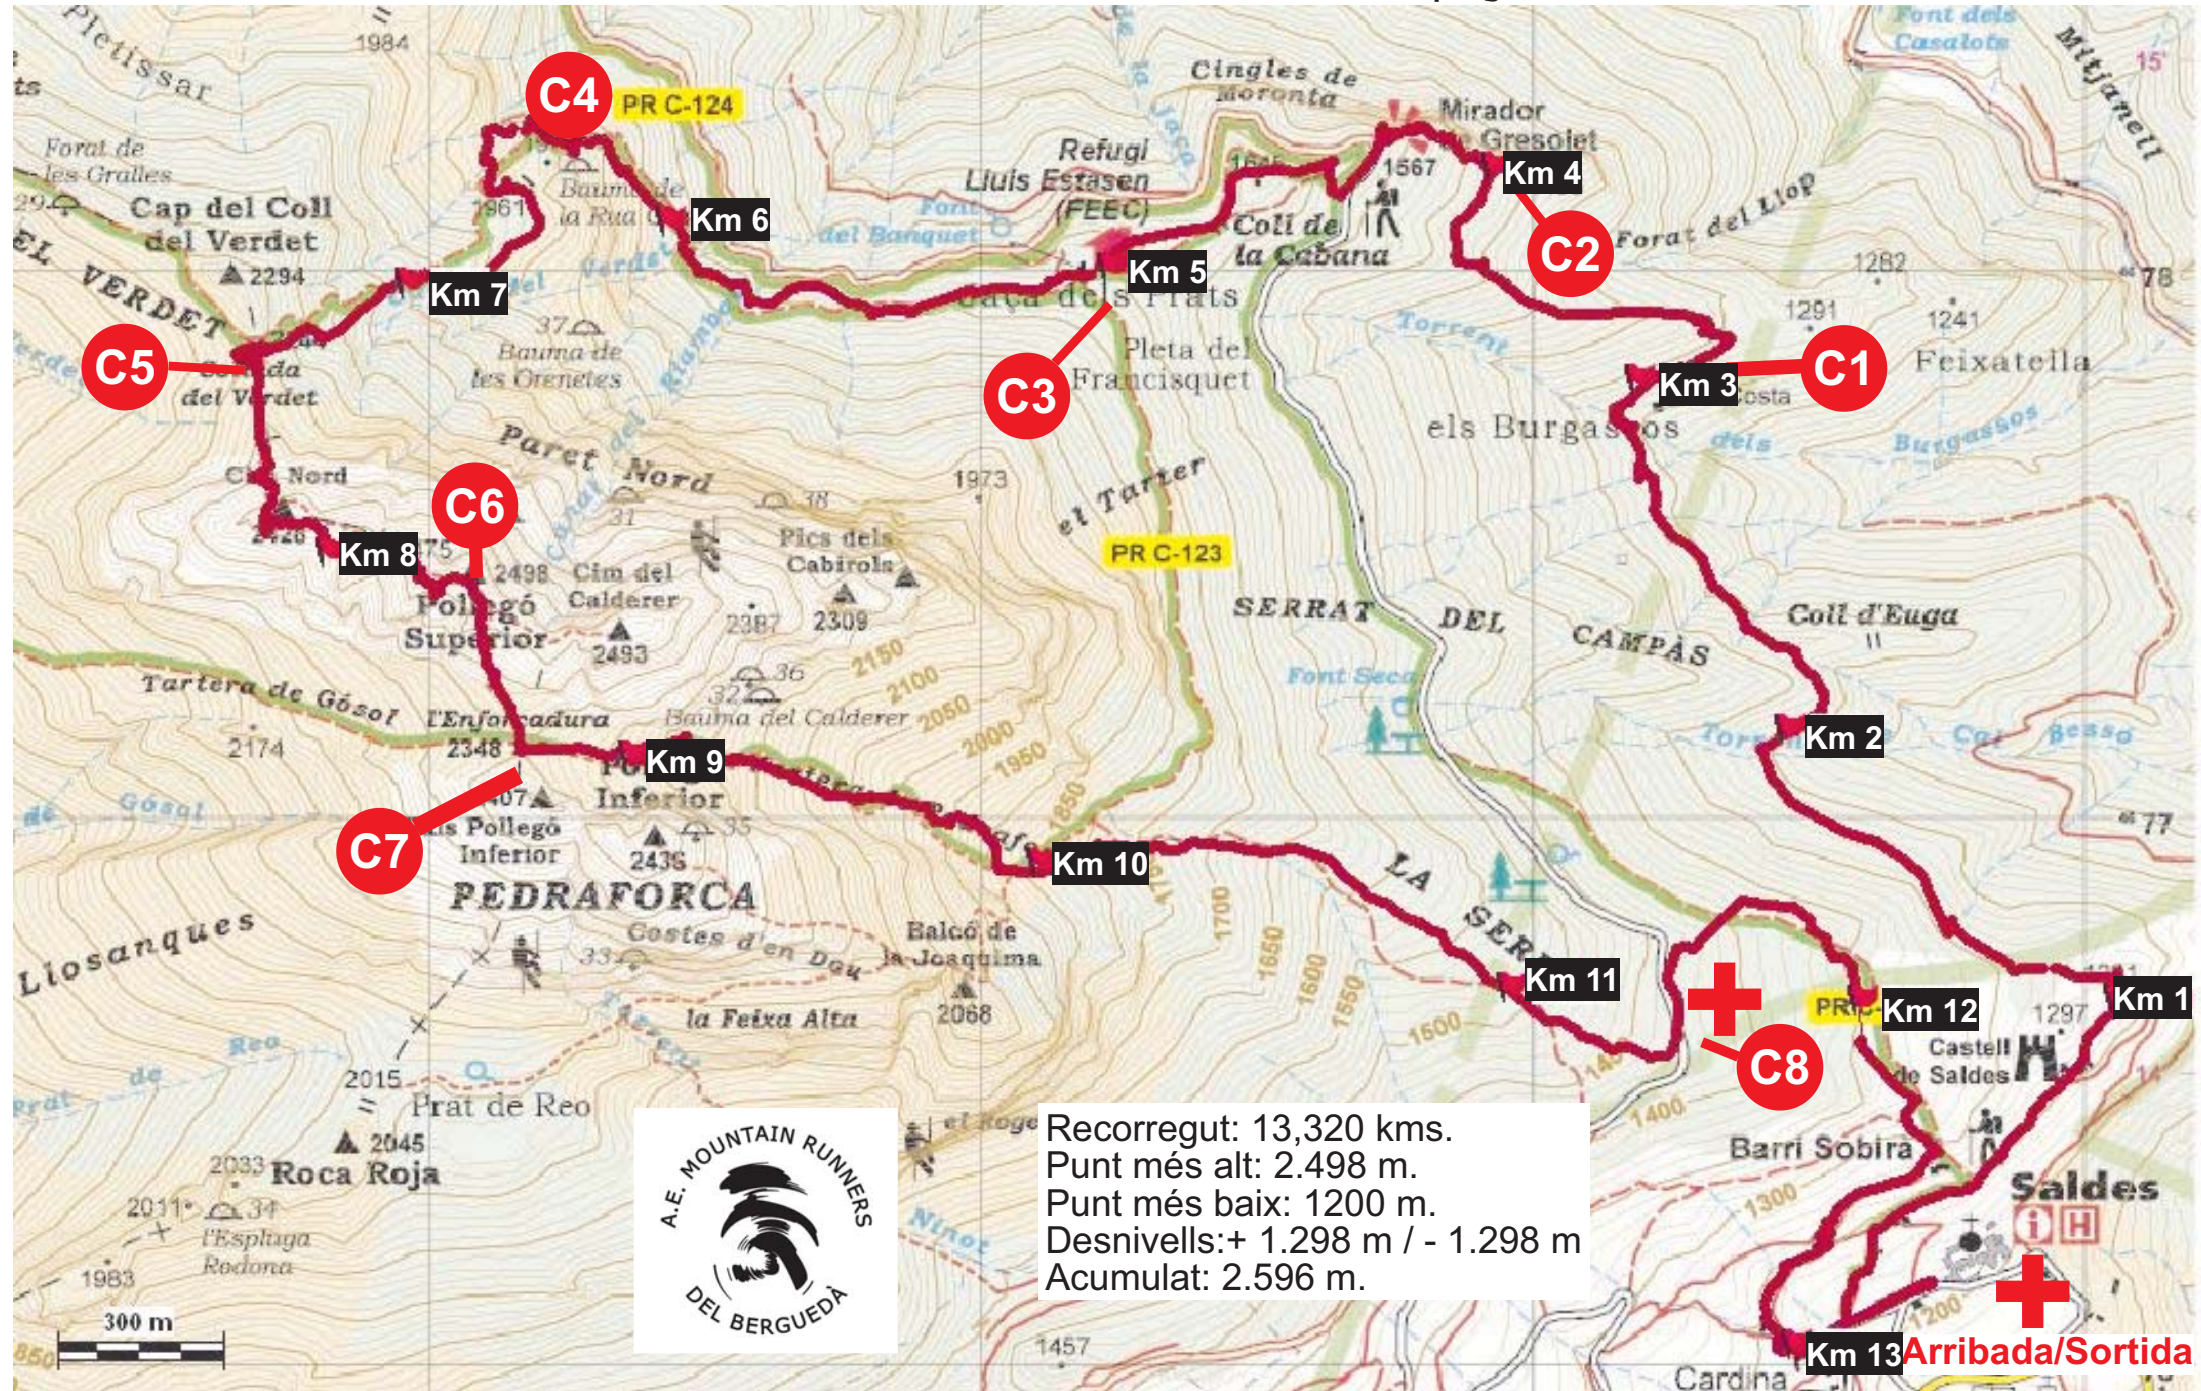

**CONTROL**  
 P: Pas  
 L: Líquid  
 S: Sòlid

C1: P      C5: P  
 C2: P+L    C6: P+L+S  
 C3: P+L    C7: P+L  
 C4: P+L

# IV CURSA DEL PEDRAFORCA-SALDES

28 de juny de 2009

**Km 13 Arribada/Sortida**